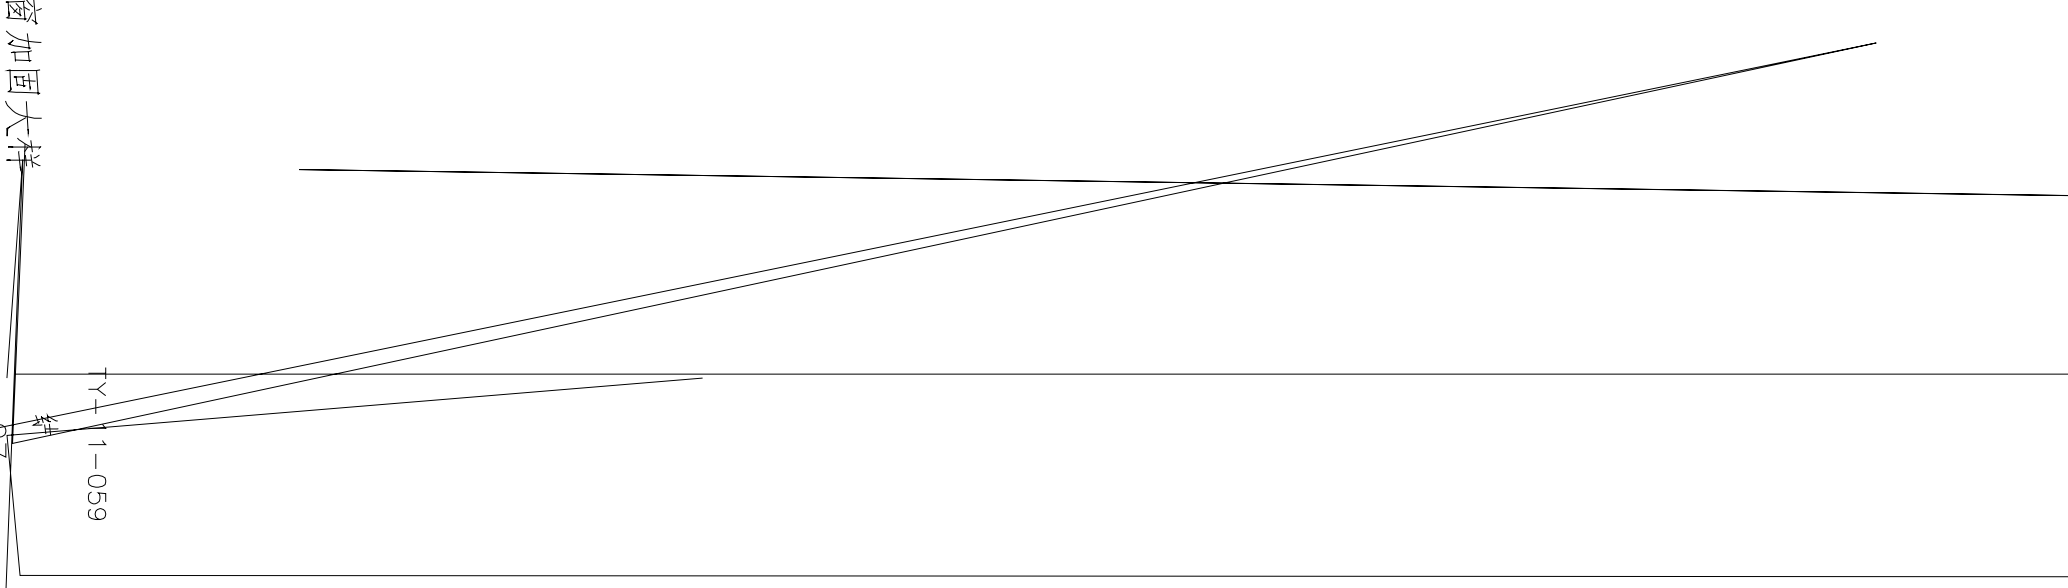

应定期检查其工作状态，第一次检查时！

门窗加固大样

TY-11-059

轴

2011.12.21

福建省长乐市

加固大样二

0